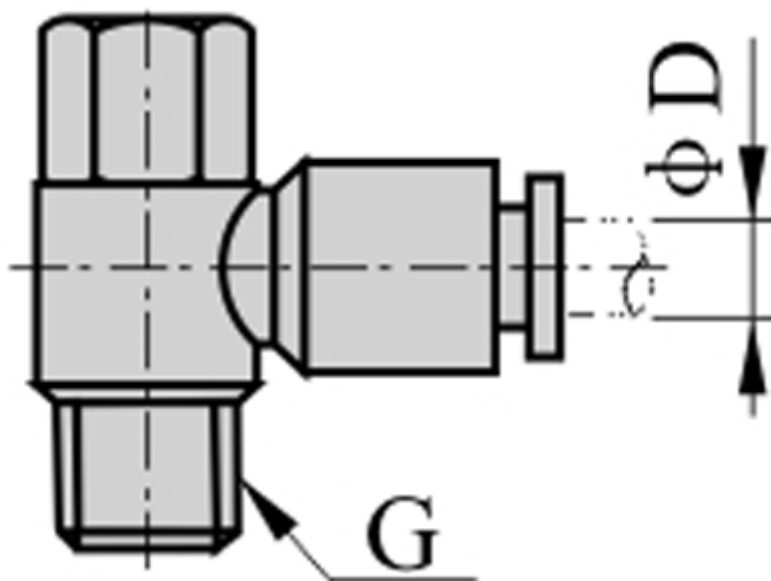

Varenummer: 58EPHF602
Beskrivelse: Fitting EPHF602 Banjo vinkel
indv./udv. gevind 1/4", slangediameter 6

Mål

D = 6
Gevind = 1/4"